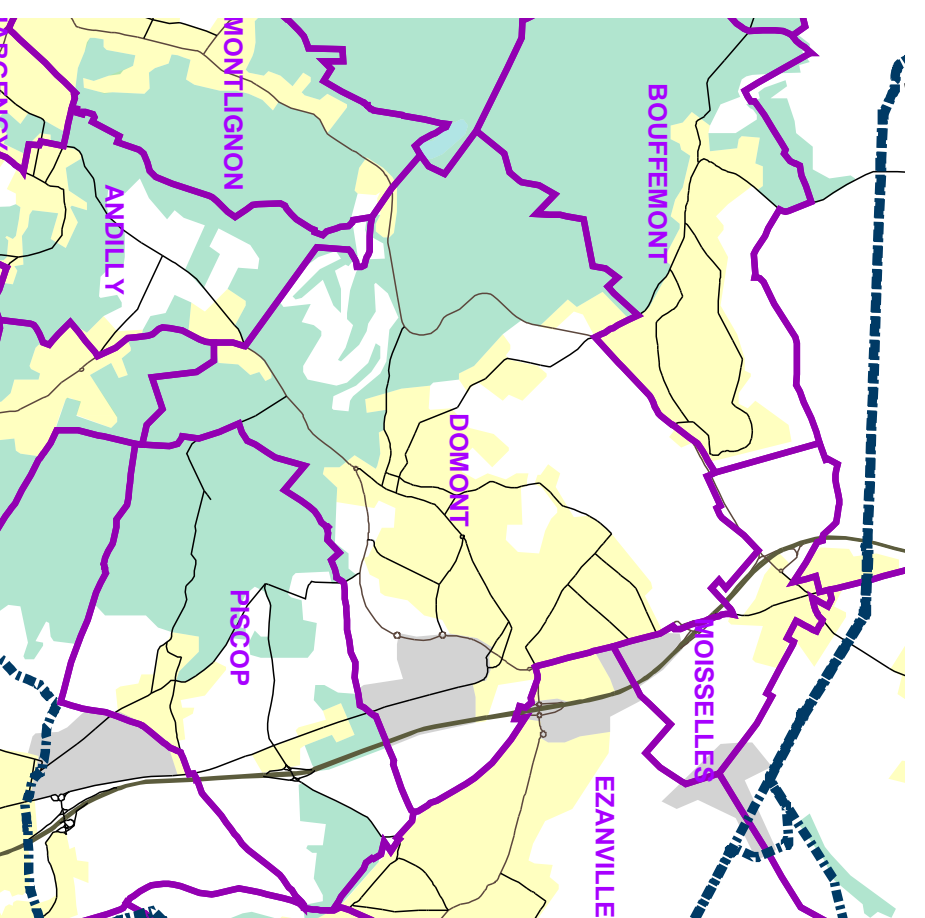

Département(s) : VAL-DOISE

Commune(s) : DOMMONT

Référence : CRAQ_95199