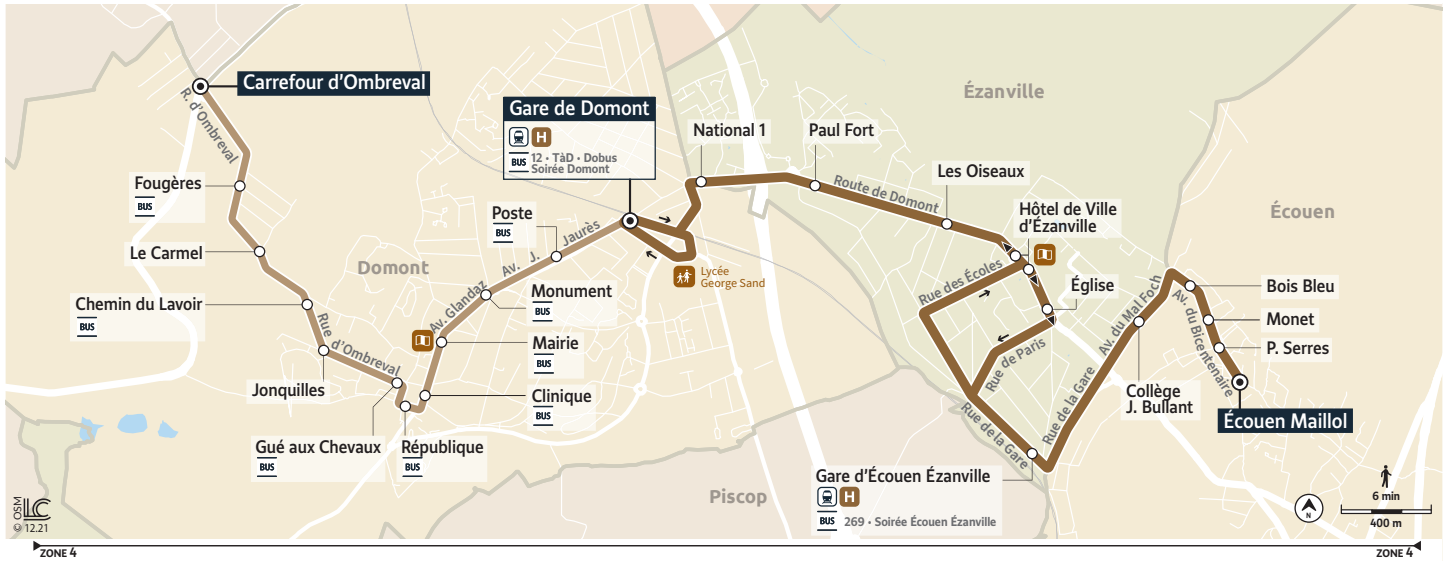

Horaires valables du 22 août 2022 au 9 juillet 2023 - Hors vacances de fin d'année - **NOUVELLE LIGNE**

		Du lundi au vendredi											Me	
DOMONT	Carrefour d'Ombreval				6:45		7:20			7:54			8:54	
	Chemin du Lavoir				6:49		7:24			7:58			8:58	
	Mairie				6:53		7:28			8:02			9:02	
	Gare de Domont	6:00	6:20	6:40	6:56	7:00	7:31	7:20	7:40	8:05	8:00	8:20	9:05	12:45
ÉZANVILLE	Hôtel de Ville	6:05	6:25	6:45		7:05		7:25	7:45		8:05	8:25		12:50
	Gare d'Écouen Ézanville	6:09	6:29	6:49		7:09		7:29	7:49		8:09	8:29		12:54
ÉCOUEN	Écouen Maillol	6:14	6:34	6:54		7:14		7:34	7:55		8:15	8:35		13:00

		Du lundi au vendredi											
DOMONT	Carrefour d'Ombreval												
	Chemin du Lavoir												
	Mairie												
	Gare de Domont	16:30	16:50	17:10	17:30	17:50	18:10	18:30	18:50	19:10	19:30	19:50	20:10
ÉZANVILLE	Hôtel de Ville	16:35	16:55	17:18	17:38	17:58	18:18	18:38	18:58	19:18	19:38	19:58	20:18
	Gare d'Écouen Ézanville	16:39	16:59	17:22	17:42	18:02	18:22	18:42	19:02	19:22	19:42	20:02	20:22
ÉCOUEN	Écouen Maillol	16:45	17:05	17:28	17:48	18:08	18:28	18:48	19:08	19:28	19:48	20:08	20:28

Horaires valables du 22 août 2022 au 9 juillet 2023 - Hors vacances de fin d'année - **NOUVELLE LIGNE**

		Du lundi au vendredi										Me	LMJV	L > V
ÉCOUEN	Écouen Maillol	5:40	6:00	6:20	6:40	7:00	7:20	7:40	8:00	8:20				16:50
ÉZANVILLE	Gare d'Écouen Ézanville	5:44	6:04	6:24	6:45	7:05	7:25	7:46	8:07	8:26				16:55
	Hôtel de Ville	5:47	6:07	6:27	6:48	7:08	7:28	7:49	8:10	8:29				16:58
DOMONT	Gare de Domont	5:52	6:12	6:32	6:53	7:13	7:33	7:54	8:15	8:34	11:45	12:45	16:15	17:03
	Mairie										11:51	12:51	16:21	
	Chemin du Lavoir										11:55	12:55	16:25	
	Carrefour d'Ombrevail										11:57	12:57	16:27	